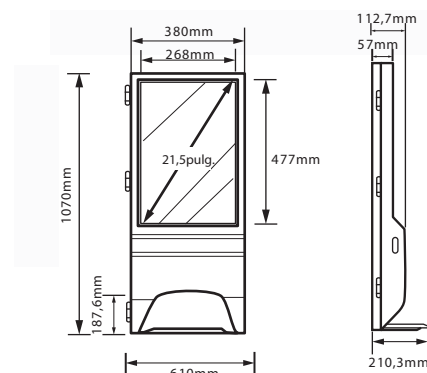

### Modelos disponibles

Especificaciones técnicas	Ref:	PANTALLA LCD
		<b>330121</b>
Pantalla		LCD 21.5" HD
Resolución		1920 x 1080Px
Brillo		±250 Nits
Relación de aspecto		16:9
Red		WIFI, RJ45
Vida Útil		50,000 horas
Sistema		Android 5.1 CPU: Quad Core 1.8GHz. Tarjeta RAM 2G. Almacenamiento: 8G.USB (2), Mini Jack 3.5mm, RJ45, Salida HDMI, Tarjeta microSD.
Radio de visualización		178°/178°
Idioma		inglés
Temp. de trabajo		0°C ~ 50°C
Alimentación		AC 96~230V 50/60
Capacidad del dispensador		1000ml

### Medidas

### Peso total

20Kg ± 3%unidad

Con embalaje  
117\*21\*49cm / 22kg  
Embalaje para transporte no incluido